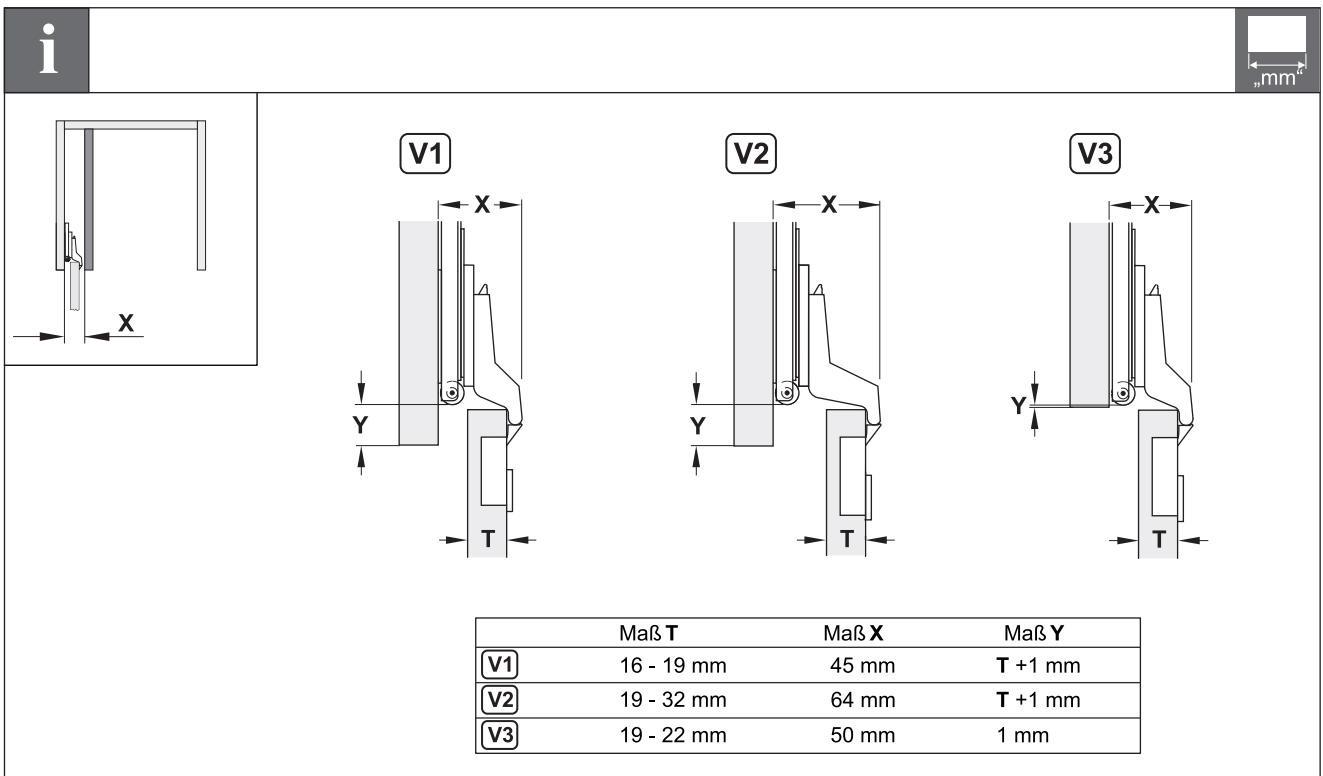

## Slido F-Park71 16A

408.25.335  
 408.25.340  
 408.25.345  
 408.25.350  
 408.25.355  
 408.25.360  
 408.25.365

732.24.150

HDE 01.04.2021

732.24.150

HDE 01.04.2021

732.24.150

HDE 01.04.2021