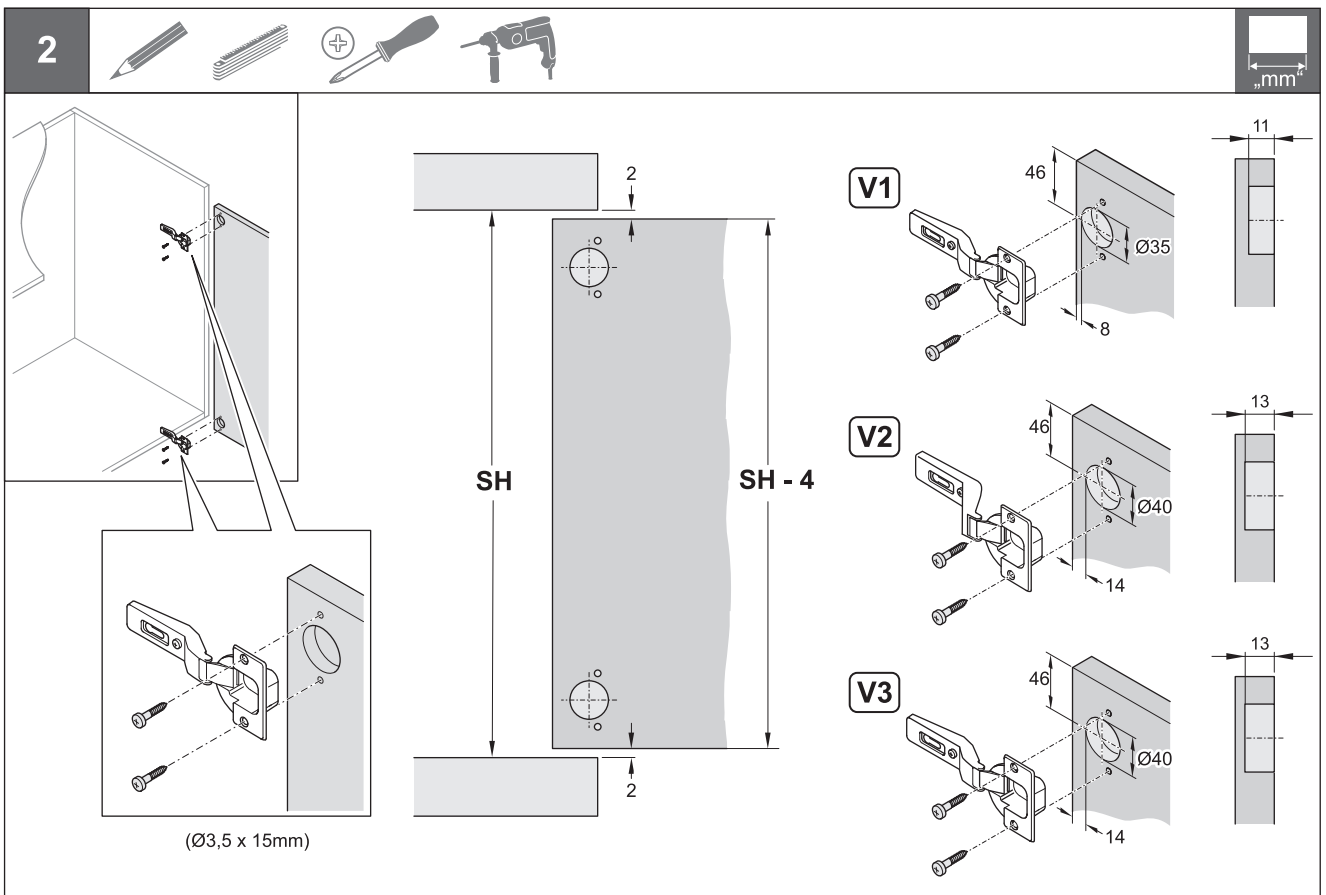

## Slido F-Park71 16A

408.25.335  
 408.25.340  
 408.25.345  
 408.25.350  
 408.25.355  
 408.25.360  
 408.25.365

732.24.150

HDE 01.04.2021

732.24.150

HDE 01.04.2021

732.24.150

HDE 01.04.2021