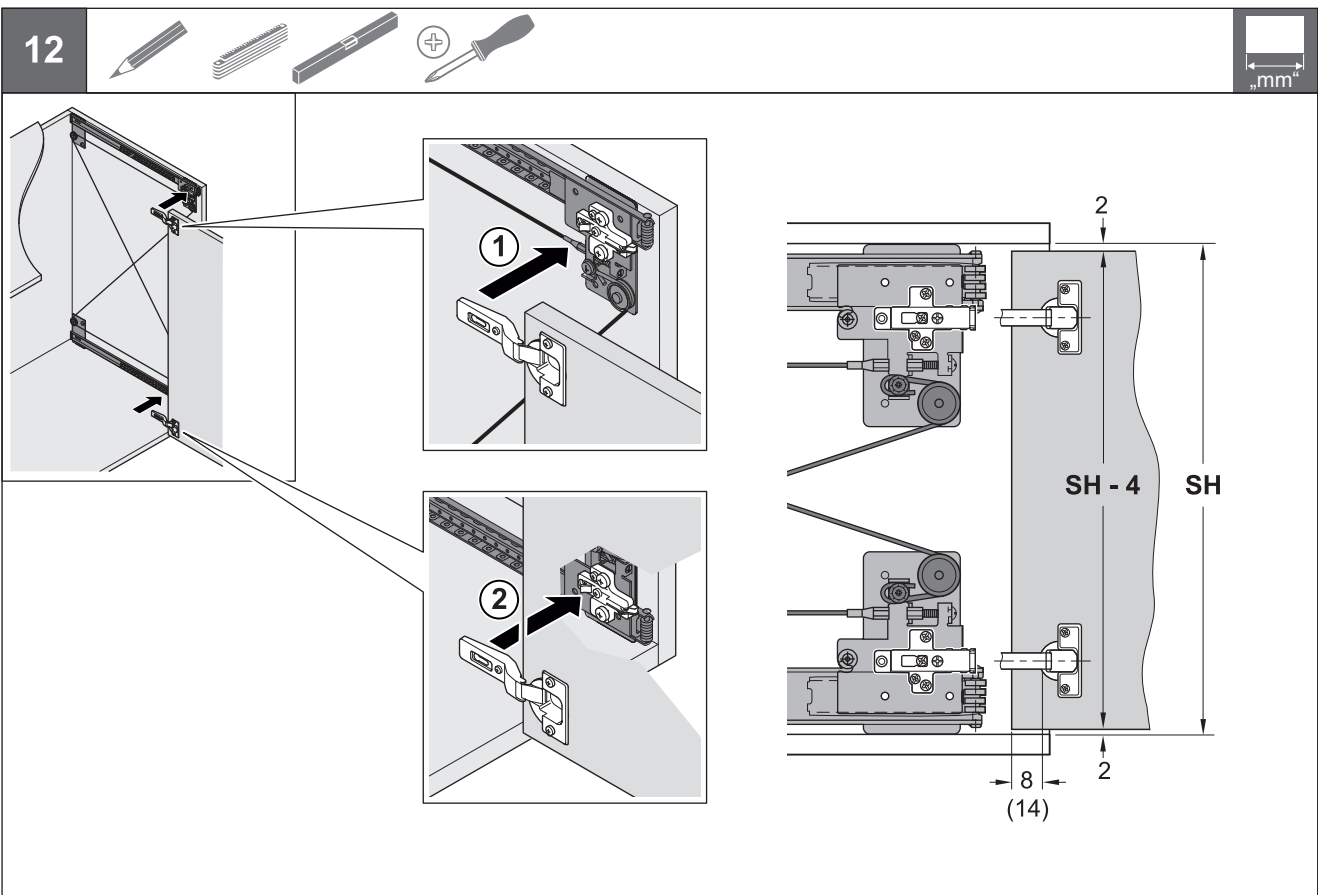

732.24.150

HDE 01.04.2021