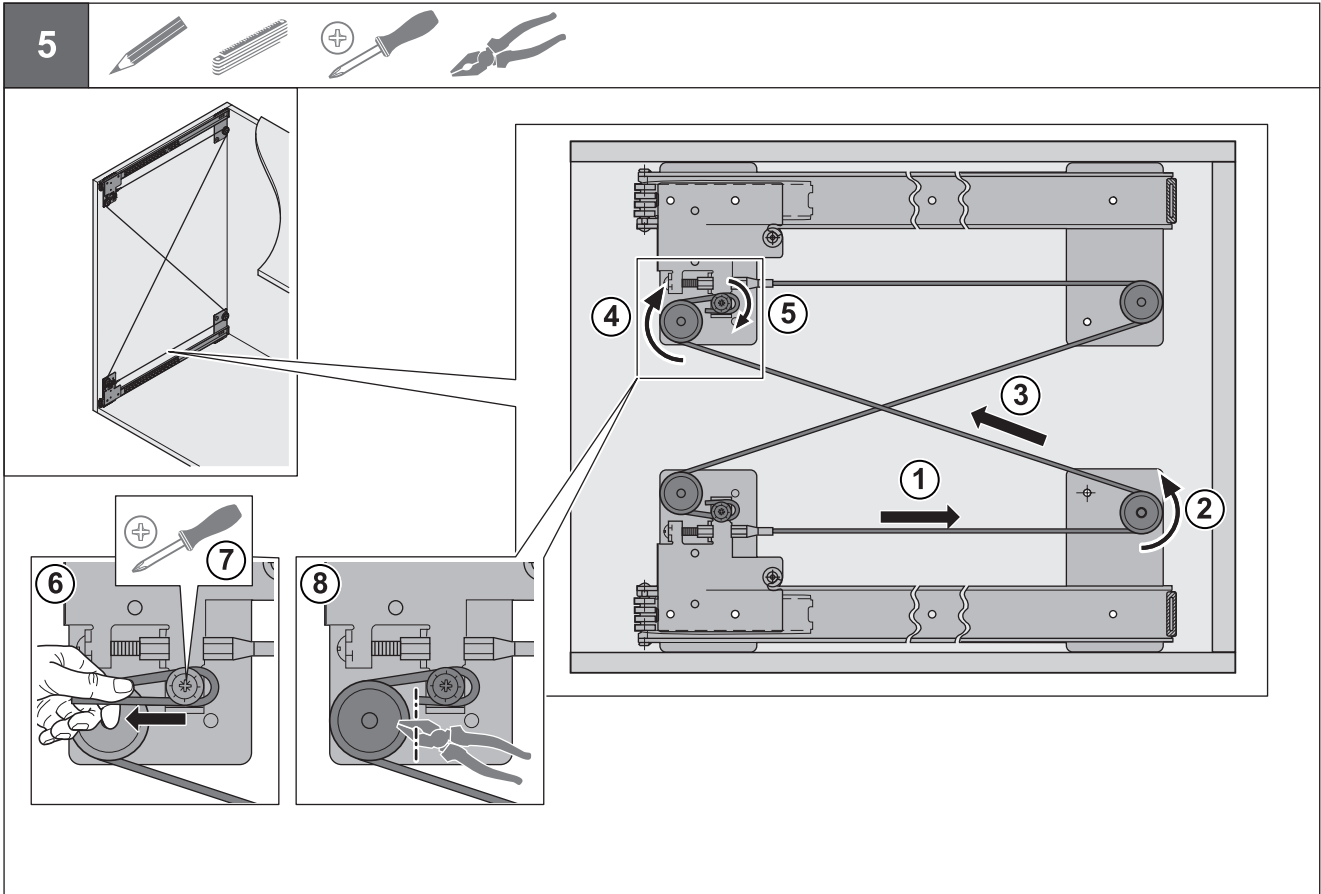

## Slido F-Park71 16A

408.25.335  
 408.25.340  
 408.25.345  
 408.25.350  
 408.25.355  
 408.25.360  
 408.25.365

732.24.150

HDE 01.04.2021

732.24.150

HDE 01.04.2021

732.24.150

HDE 01.04.2021