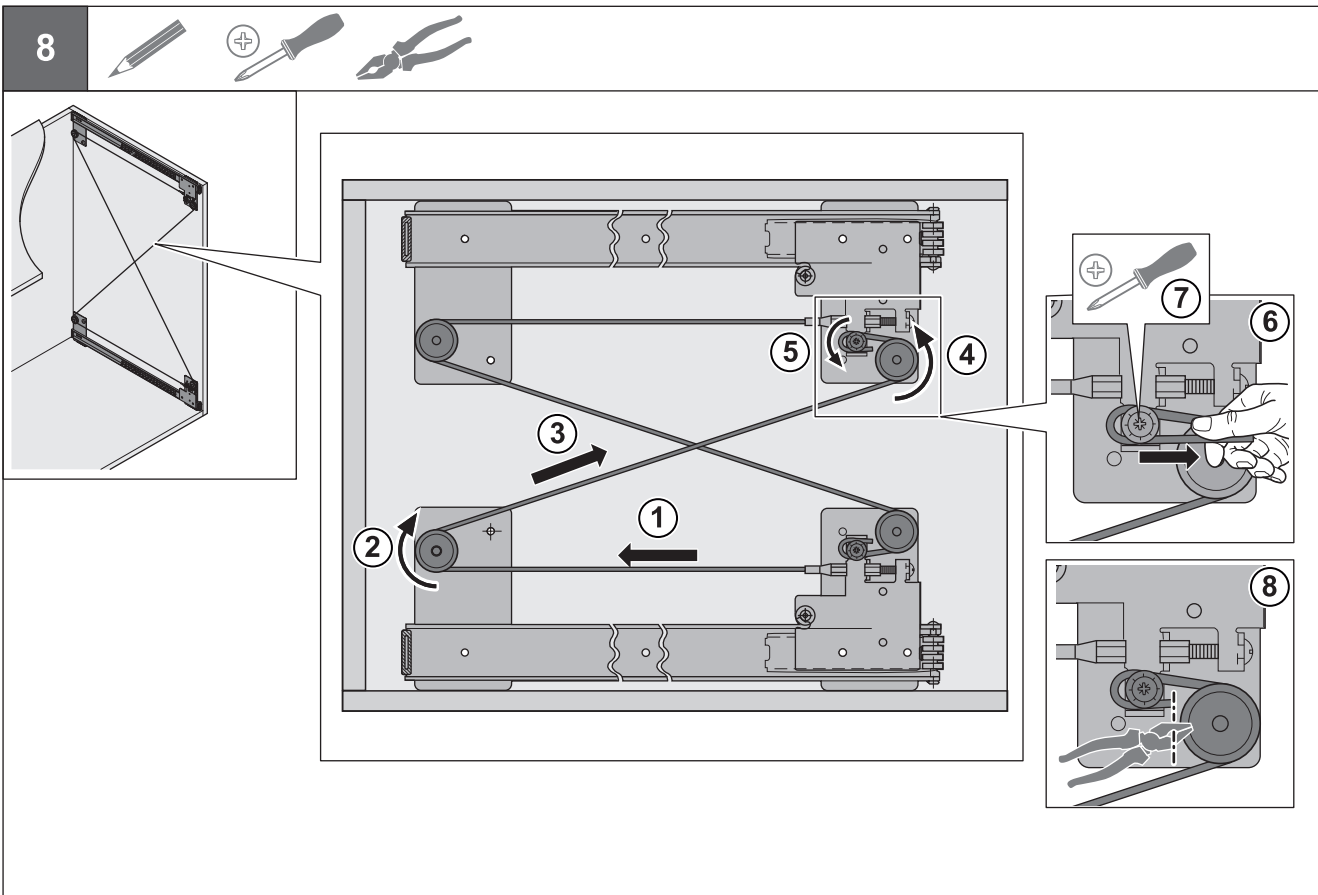

## Slido F-Park71 16A

408.25.335  
 408.25.340  
 408.25.345  
 408.25.350  
 408.25.355  
 408.25.360  
 408.25.365

732.24.150

HDE 01.04.2021

732.24.150

HDE 01.04.2021

732.24.150

HDE 01.04.2021