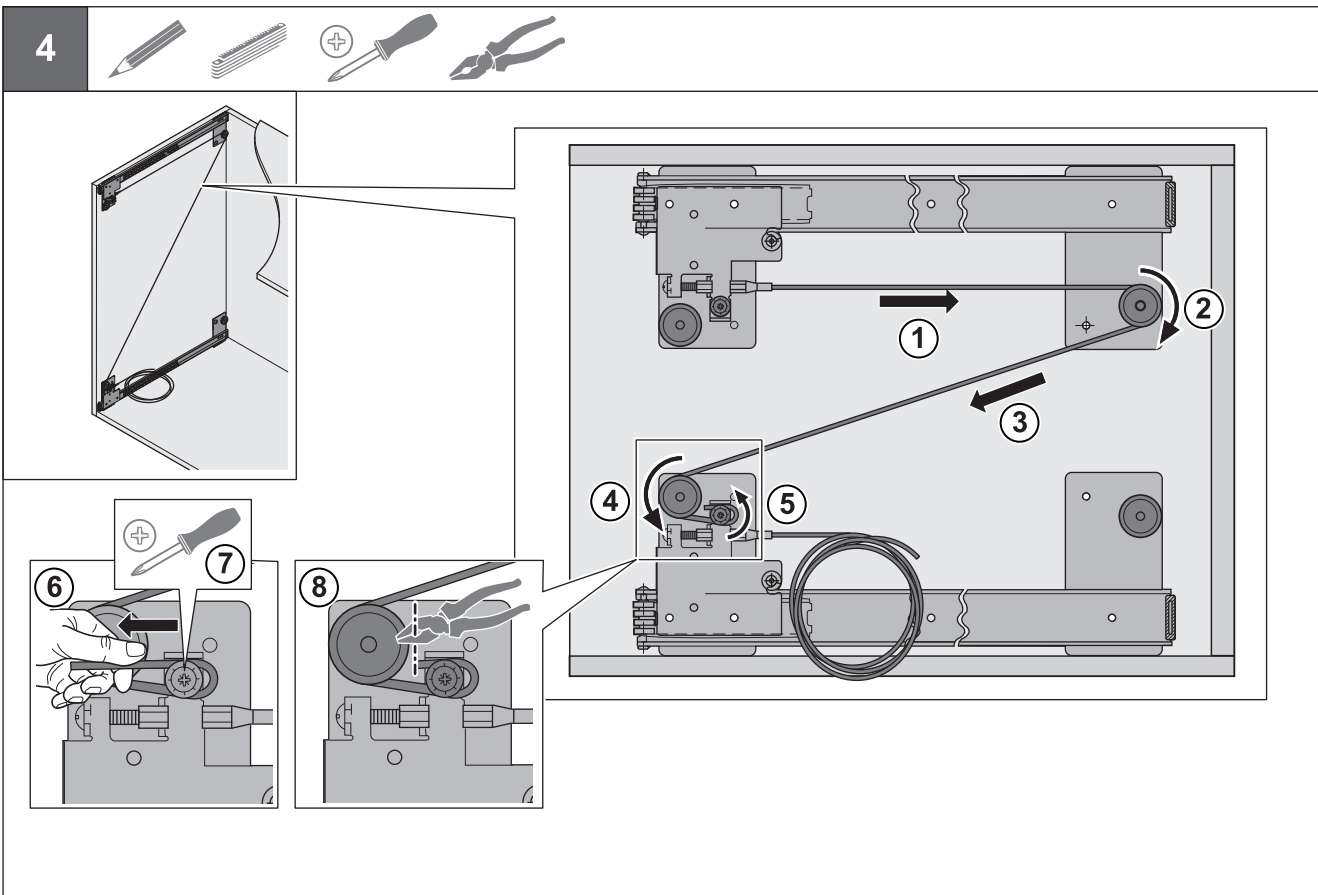

## Slido F-Park71 16A

408.25.335  
 408.25.340  
 408.25.345  
 408.25.350  
 408.25.355  
 408.25.360  
 408.25.365

732.24.150

HDE 01.04.2021

732.24.150

HDE 01.04.2021

732.24.150

HDE 01.04.2021