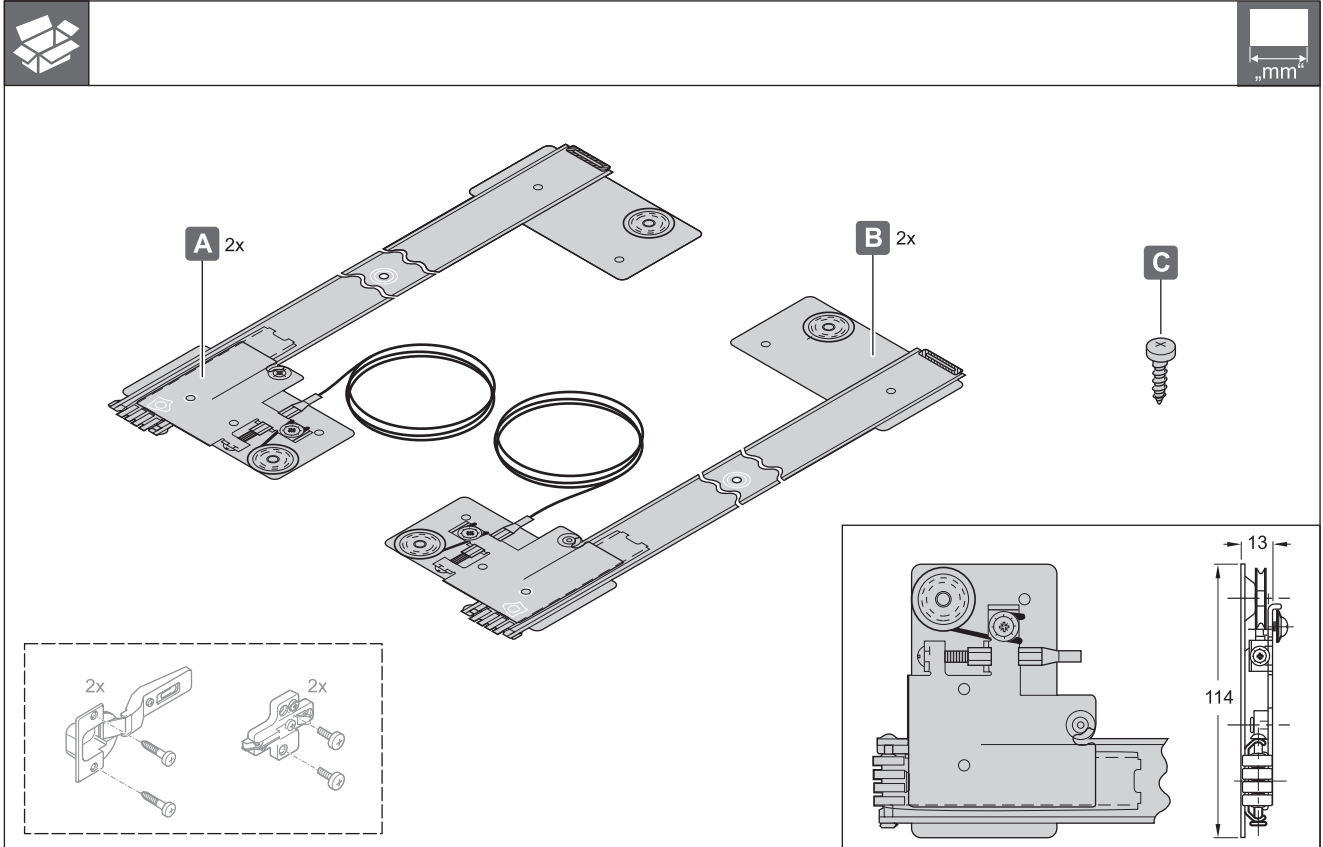

## Slido F-Park71 16A

408.25.335  
 408.25.340  
 408.25.345  
 408.25.350  
 408.25.355  
 408.25.360  
 408.25.365

732.24.150

HDE 01.04.2021

732.24.150

HDE 01.04.2021

732.24.150

HDE 01.04.2021