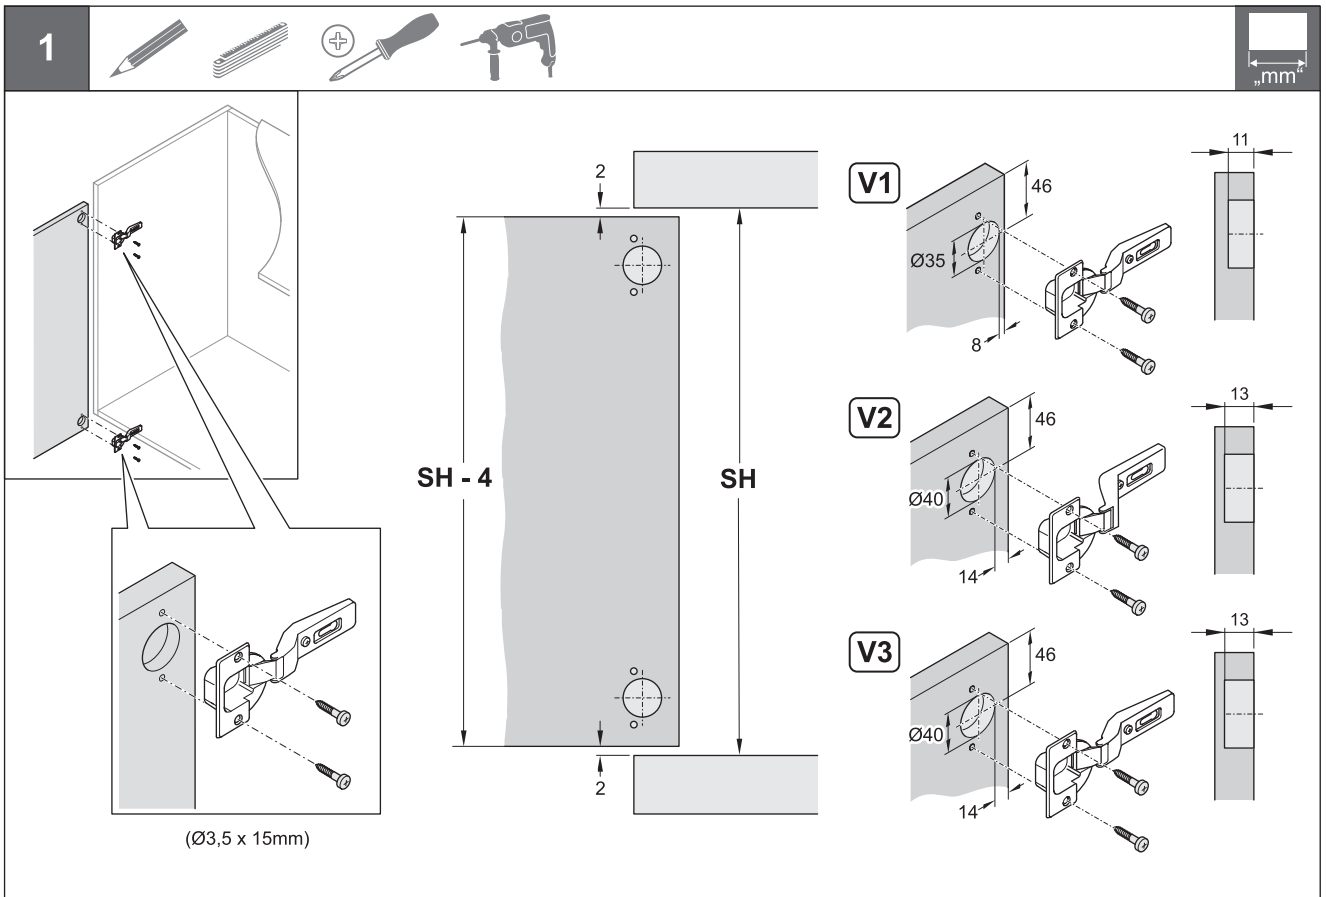

## Slido F-Park71 16A

408.25.335  
 408.25.340  
 408.25.345  
 408.25.350  
 408.25.355  
 408.25.360  
 408.25.365

732.24.150

HDE 01.04.2021

732.24.150

HDE 01.04.2021

732.24.150

HDE 01.04.2021