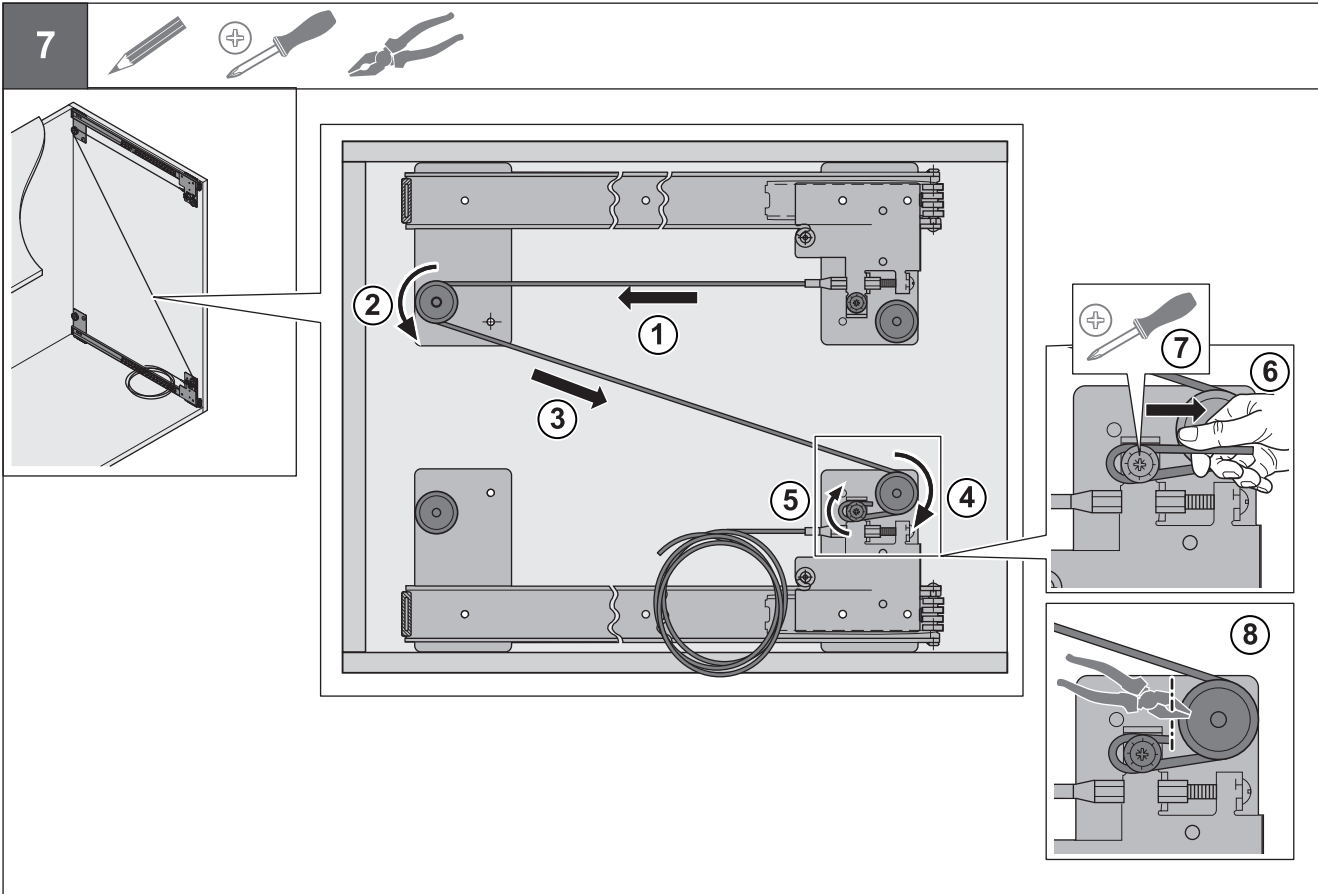

## Slido F-Park71 16A

408.25.335  
 408.25.340  
 408.25.345  
 408.25.350  
 408.25.355  
 408.25.360  
 408.25.365

732.24.150

HDE 01.04.2021

732.24.150

HDE 01.04.2021

732.24.150

HDE 01.04.2021