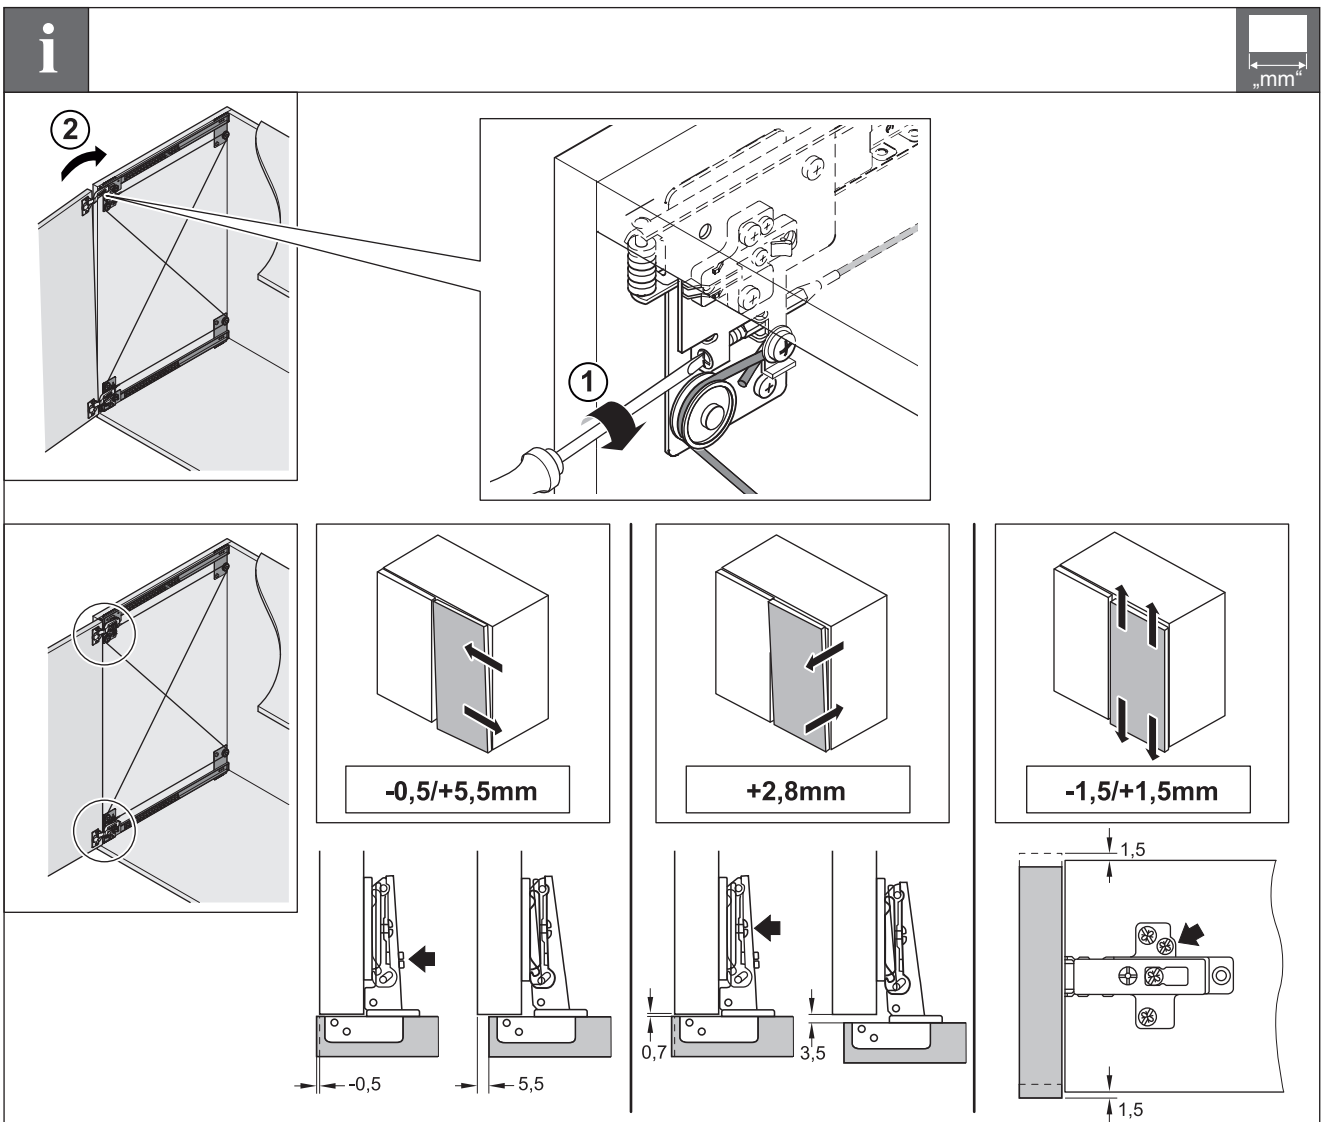

732.24.150

HDE 01.04.2021