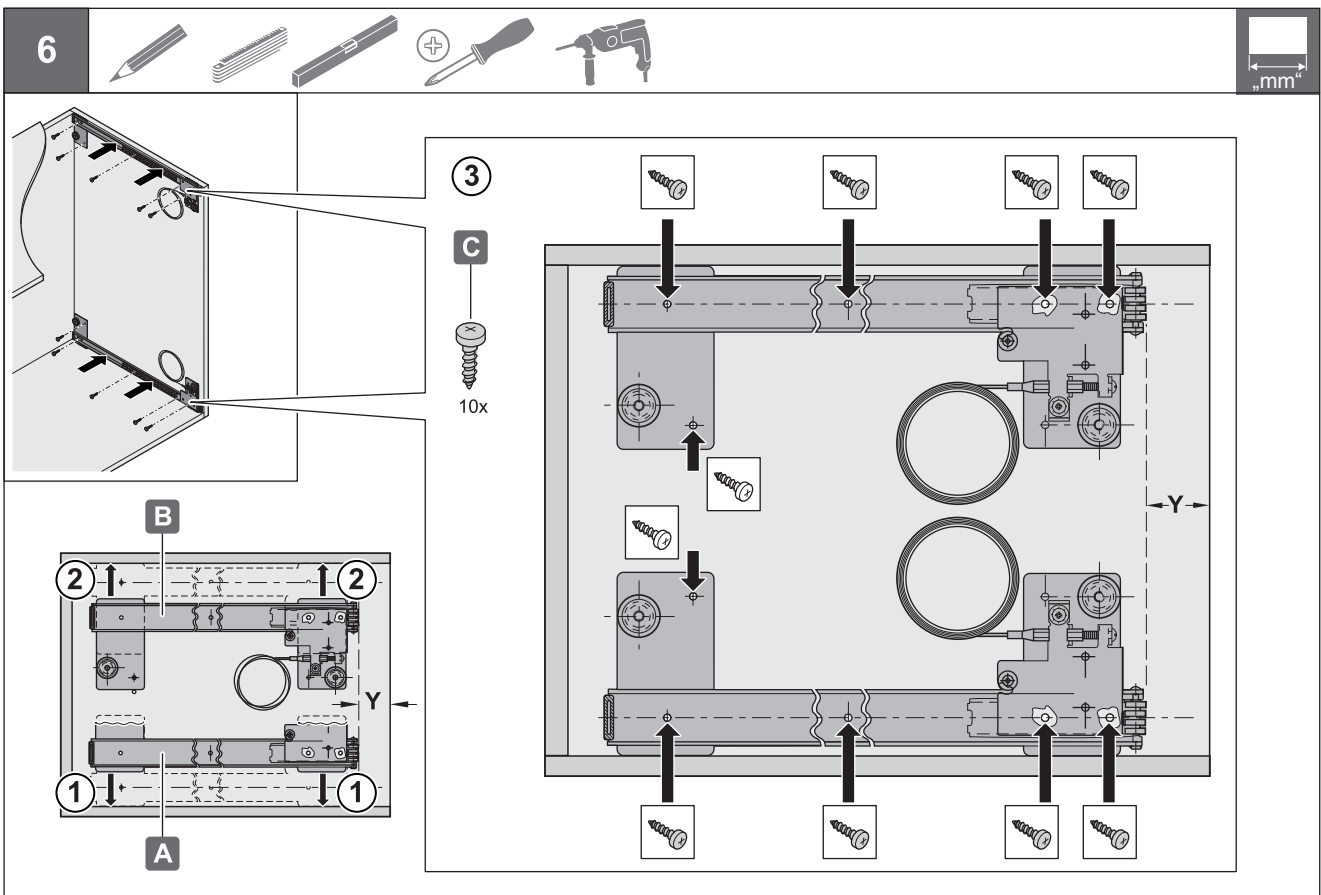

## Slido F-Park71 16A

408.25.335  
 408.25.340  
 408.25.345  
 408.25.350  
 408.25.355  
 408.25.360  
 408.25.365

732.24.150

HDE 01.04.2021

732.24.150

HDE 01.04.2021

732.24.150

HDE 01.04.2021