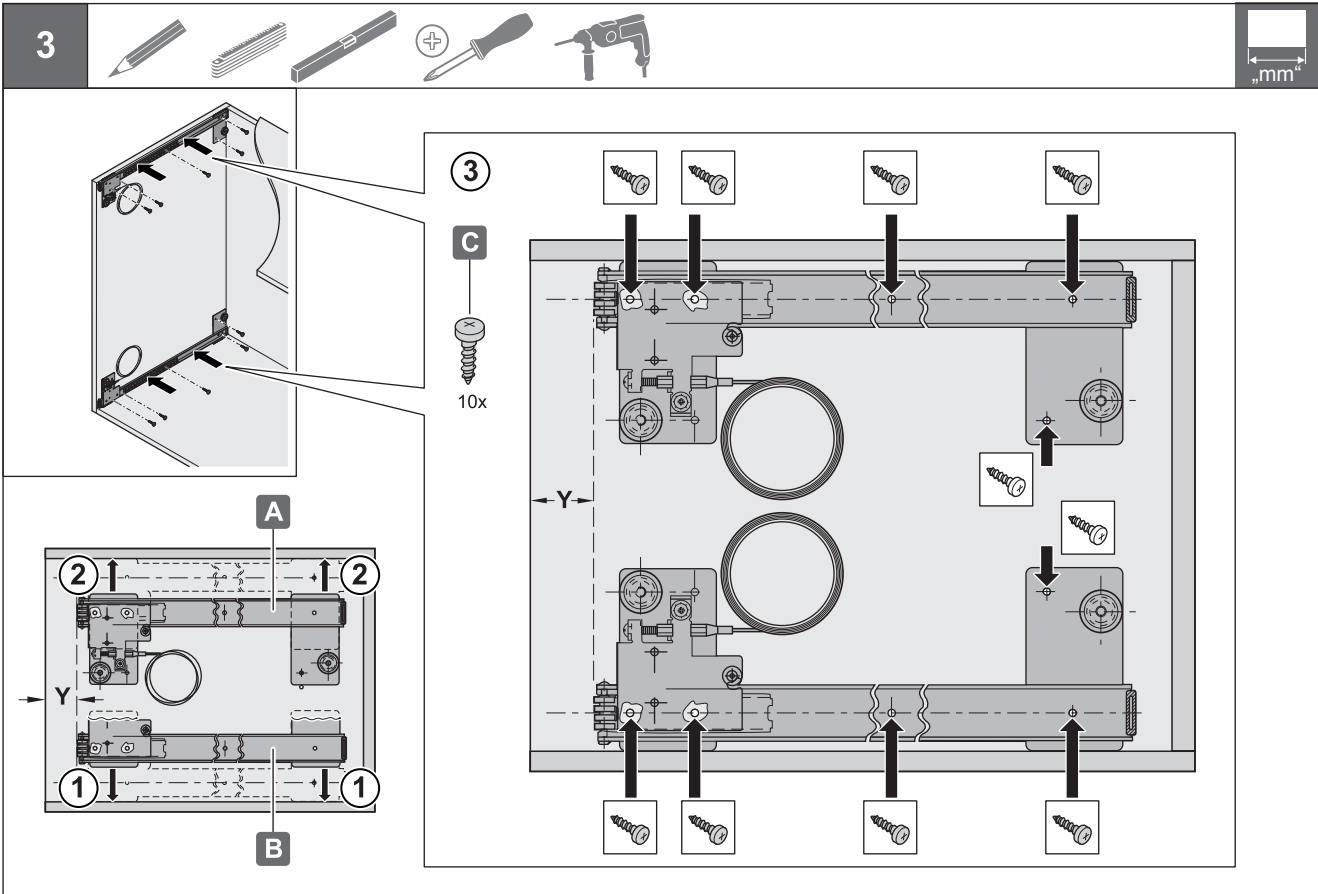

## Slido F-Park71 16A

408.25.335  
 408.25.340  
 408.25.345  
 408.25.350  
 408.25.355  
 408.25.360  
 408.25.365

732.24.150

HDE 01.04.2021

732.24.150

HDE 01.04.2021

732.24.150

HDE 01.04.2021