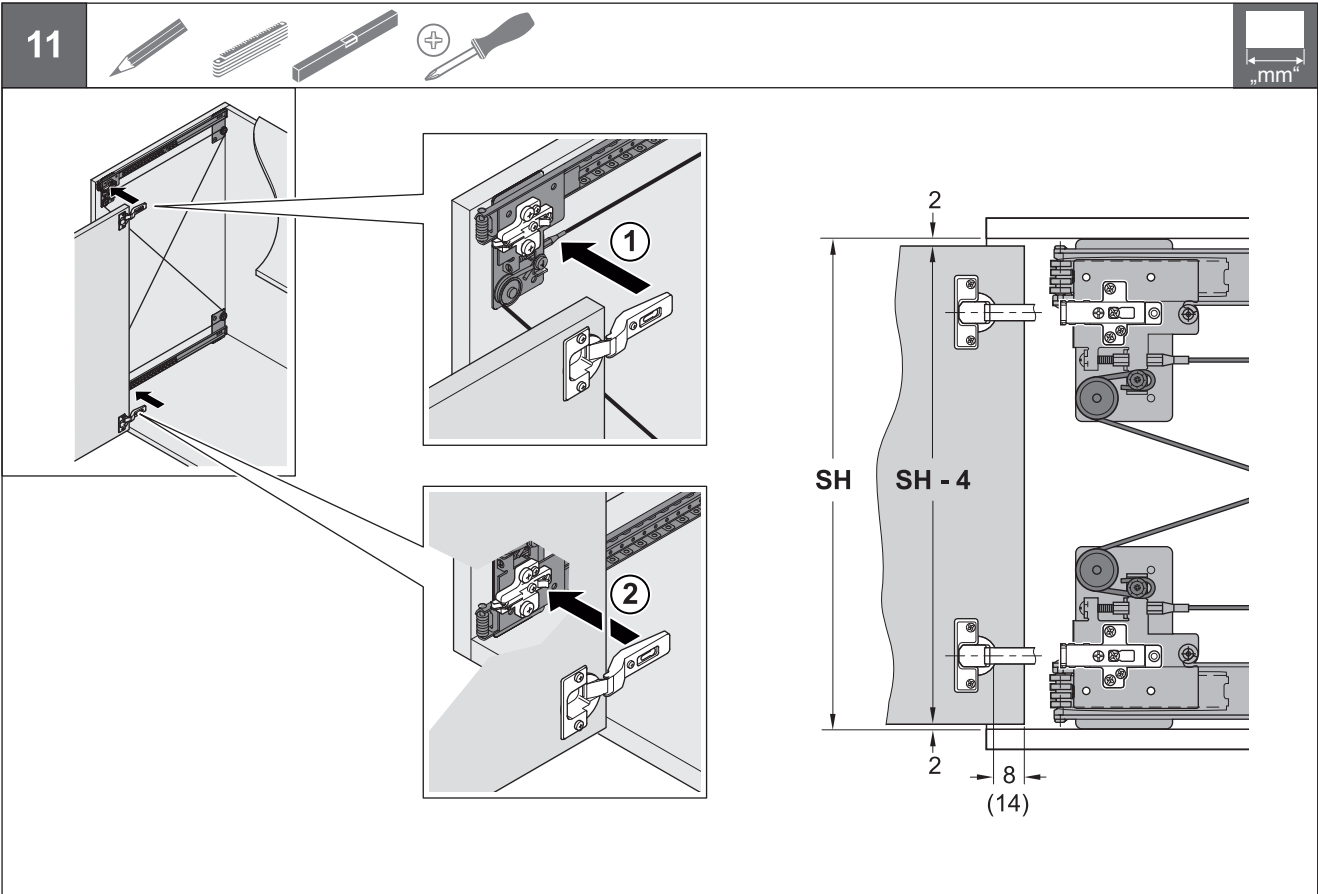

732.24.150

HDE 01.04.2021