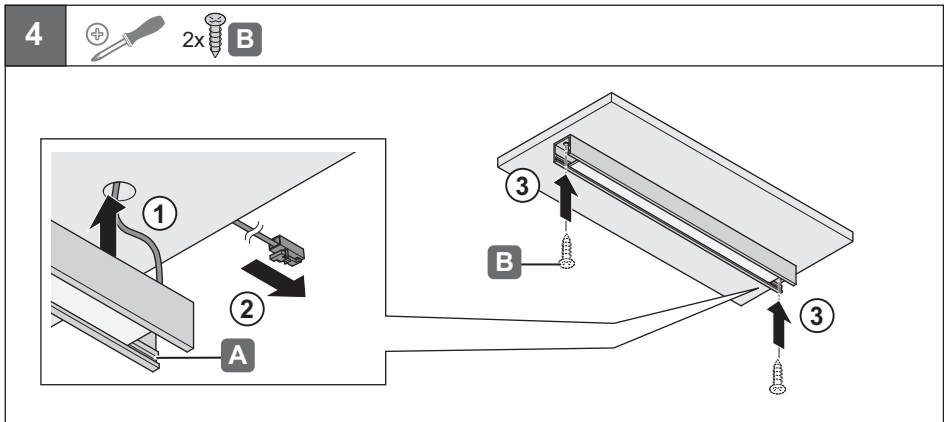

Maße in mm – Dimensions in mm – Medidas en mm

HDE 04/03/2011

732.28.202