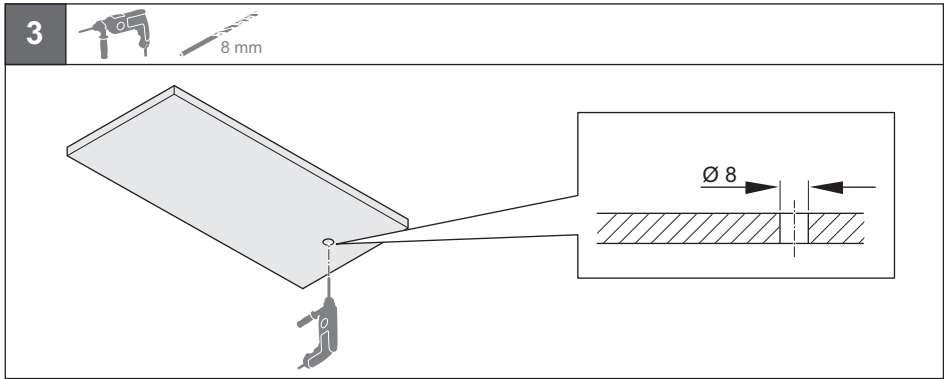

LED 2004

833.73.040
833.73.041
833.73.050
833.73.051

12 V System	K	W	T _A	 mm	 mm	
833.73.040	6400 K	1.8 W	-20 °C – +35 °C -4 °F – +95 °F	575 x 13 x 12	≥ 585 x 23 x 22	833.74.900 833.74.901
833.73.041		2.8 W		820 x 13 x 12	≥ 830 x 23 x 22	
833.73.050	3400 K	1.8 W		575 x 13 x 12	≥ 585 x 23 x 22	
833.73.051		2.8 W		820 x 13 x 12	≥ 830 x 23 x 22	

Maße in mm – Dimensions in mm – Medidas en mm

HDE 04/03/2011

732.28.202

Maße in mm – Dimensions in mm – Medidas en mm

HDE 04/03/2011

732.28.202