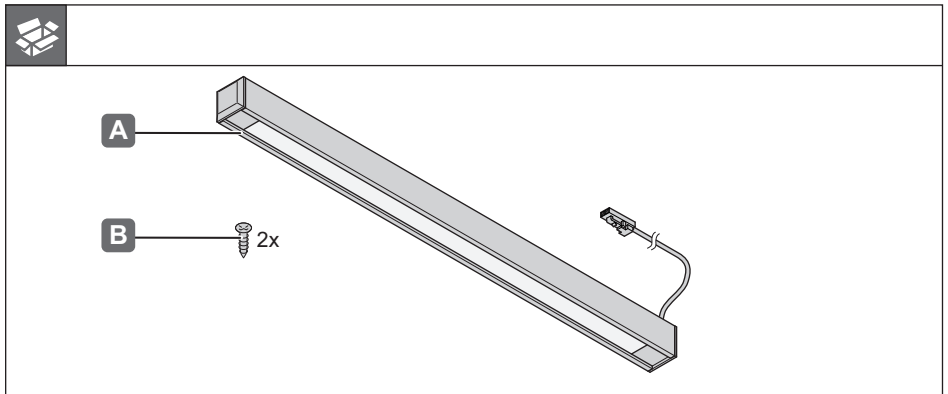

LED 2004

833.73.040
833.73.041
833.73.050
833.73.051

12 V System	K	W	T _A	 mm	 mm	
833.73.040	6400 K	1.8 W	-20 °C – +35 °C -4 °F – +95 °F	575 x 13 x 12	≥ 585 x 23 x 22	833.74.900 833.74.901
833.73.041		2.8 W		820 x 13 x 12	≥ 830 x 23 x 22	
833.73.050	3400 K	1.8 W		575 x 13 x 12	≥ 585 x 23 x 22	
833.73.051		2.8 W		820 x 13 x 12	≥ 830 x 23 x 22	

Maße in mm – Dimensions in mm – Medidas en mm

HDE 04/03/2011

732.28.202

Maße in mm – Dimensions in mm – Medidas en mm

HDE 04/03/2011

732.28.202