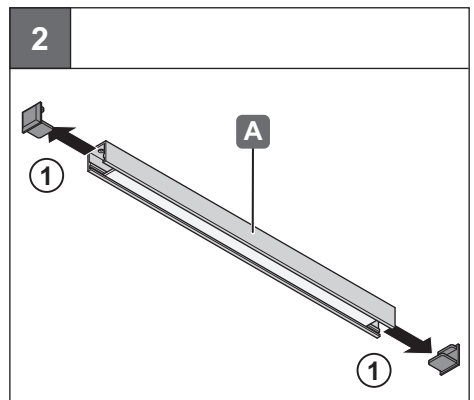

LED 2004

833.73.040
833.73.041
833.73.050
833.73.051

12 V System	K	W	T _A	 mm	 mm	
833.73.040	6400 K	1.8 W	-20 °C – +35 °C -4 °F – +95 °F	575 x 13 x 12	≥ 585 x 23 x 22	833.74.900 833.74.901
833.73.041		2.8 W		820 x 13 x 12	≥ 830 x 23 x 22	
833.73.050	3400 K	1.8 W		575 x 13 x 12	≥ 585 x 23 x 22	
833.73.051		2.8 W		820 x 13 x 12	≥ 830 x 23 x 22	

Maße in mm – Dimensions in mm – Medidas en mm

HDE 04/03/2011

732.28.202

Maße in mm – Dimensions in mm – Medidas en mm

HDE 04/03/2011

732.28.202