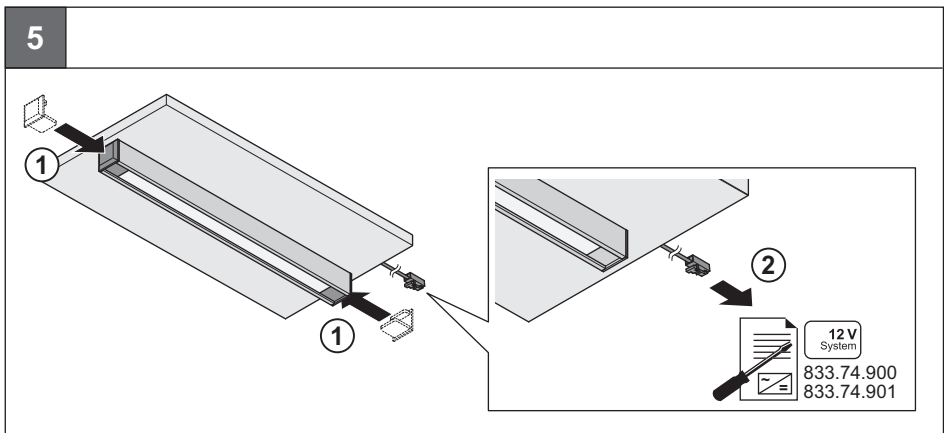

LED 2004

833.73.040
833.73.041
833.73.050
833.73.051

12 V System	K	W	T _A	 mm	 mm	
833.73.040	6400 K	1.8 W	-20 °C – +35 °C -4 °F – +95 °F	575 x 13 x 12	≥ 585 x 23 x 22	833.74.900 833.74.901
833.73.041		2.8 W		820 x 13 x 12	≥ 830 x 23 x 22	
833.73.050	3400 K	1.8 W		575 x 13 x 12	≥ 585 x 23 x 22	
833.73.051		2.8 W		820 x 13 x 12	≥ 830 x 23 x 22	

Maße in mm – Dimensions in mm – Medidas en mm

HDE 04/03/2011

732.28.202

Maße in mm – Dimensions in mm – Medidas en mm

HDE 04/03/2011

732.28.202